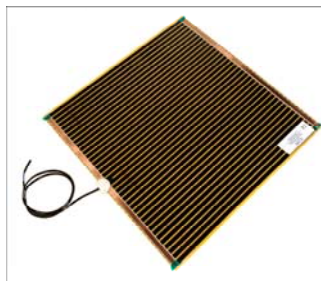

Technical Data

IP44 Rated
Class 2 Double Insulated
Power 200W/m²
Operating Voltage 230V
Certification CE
5 Year Warranty
No Transformer or Thermostat required